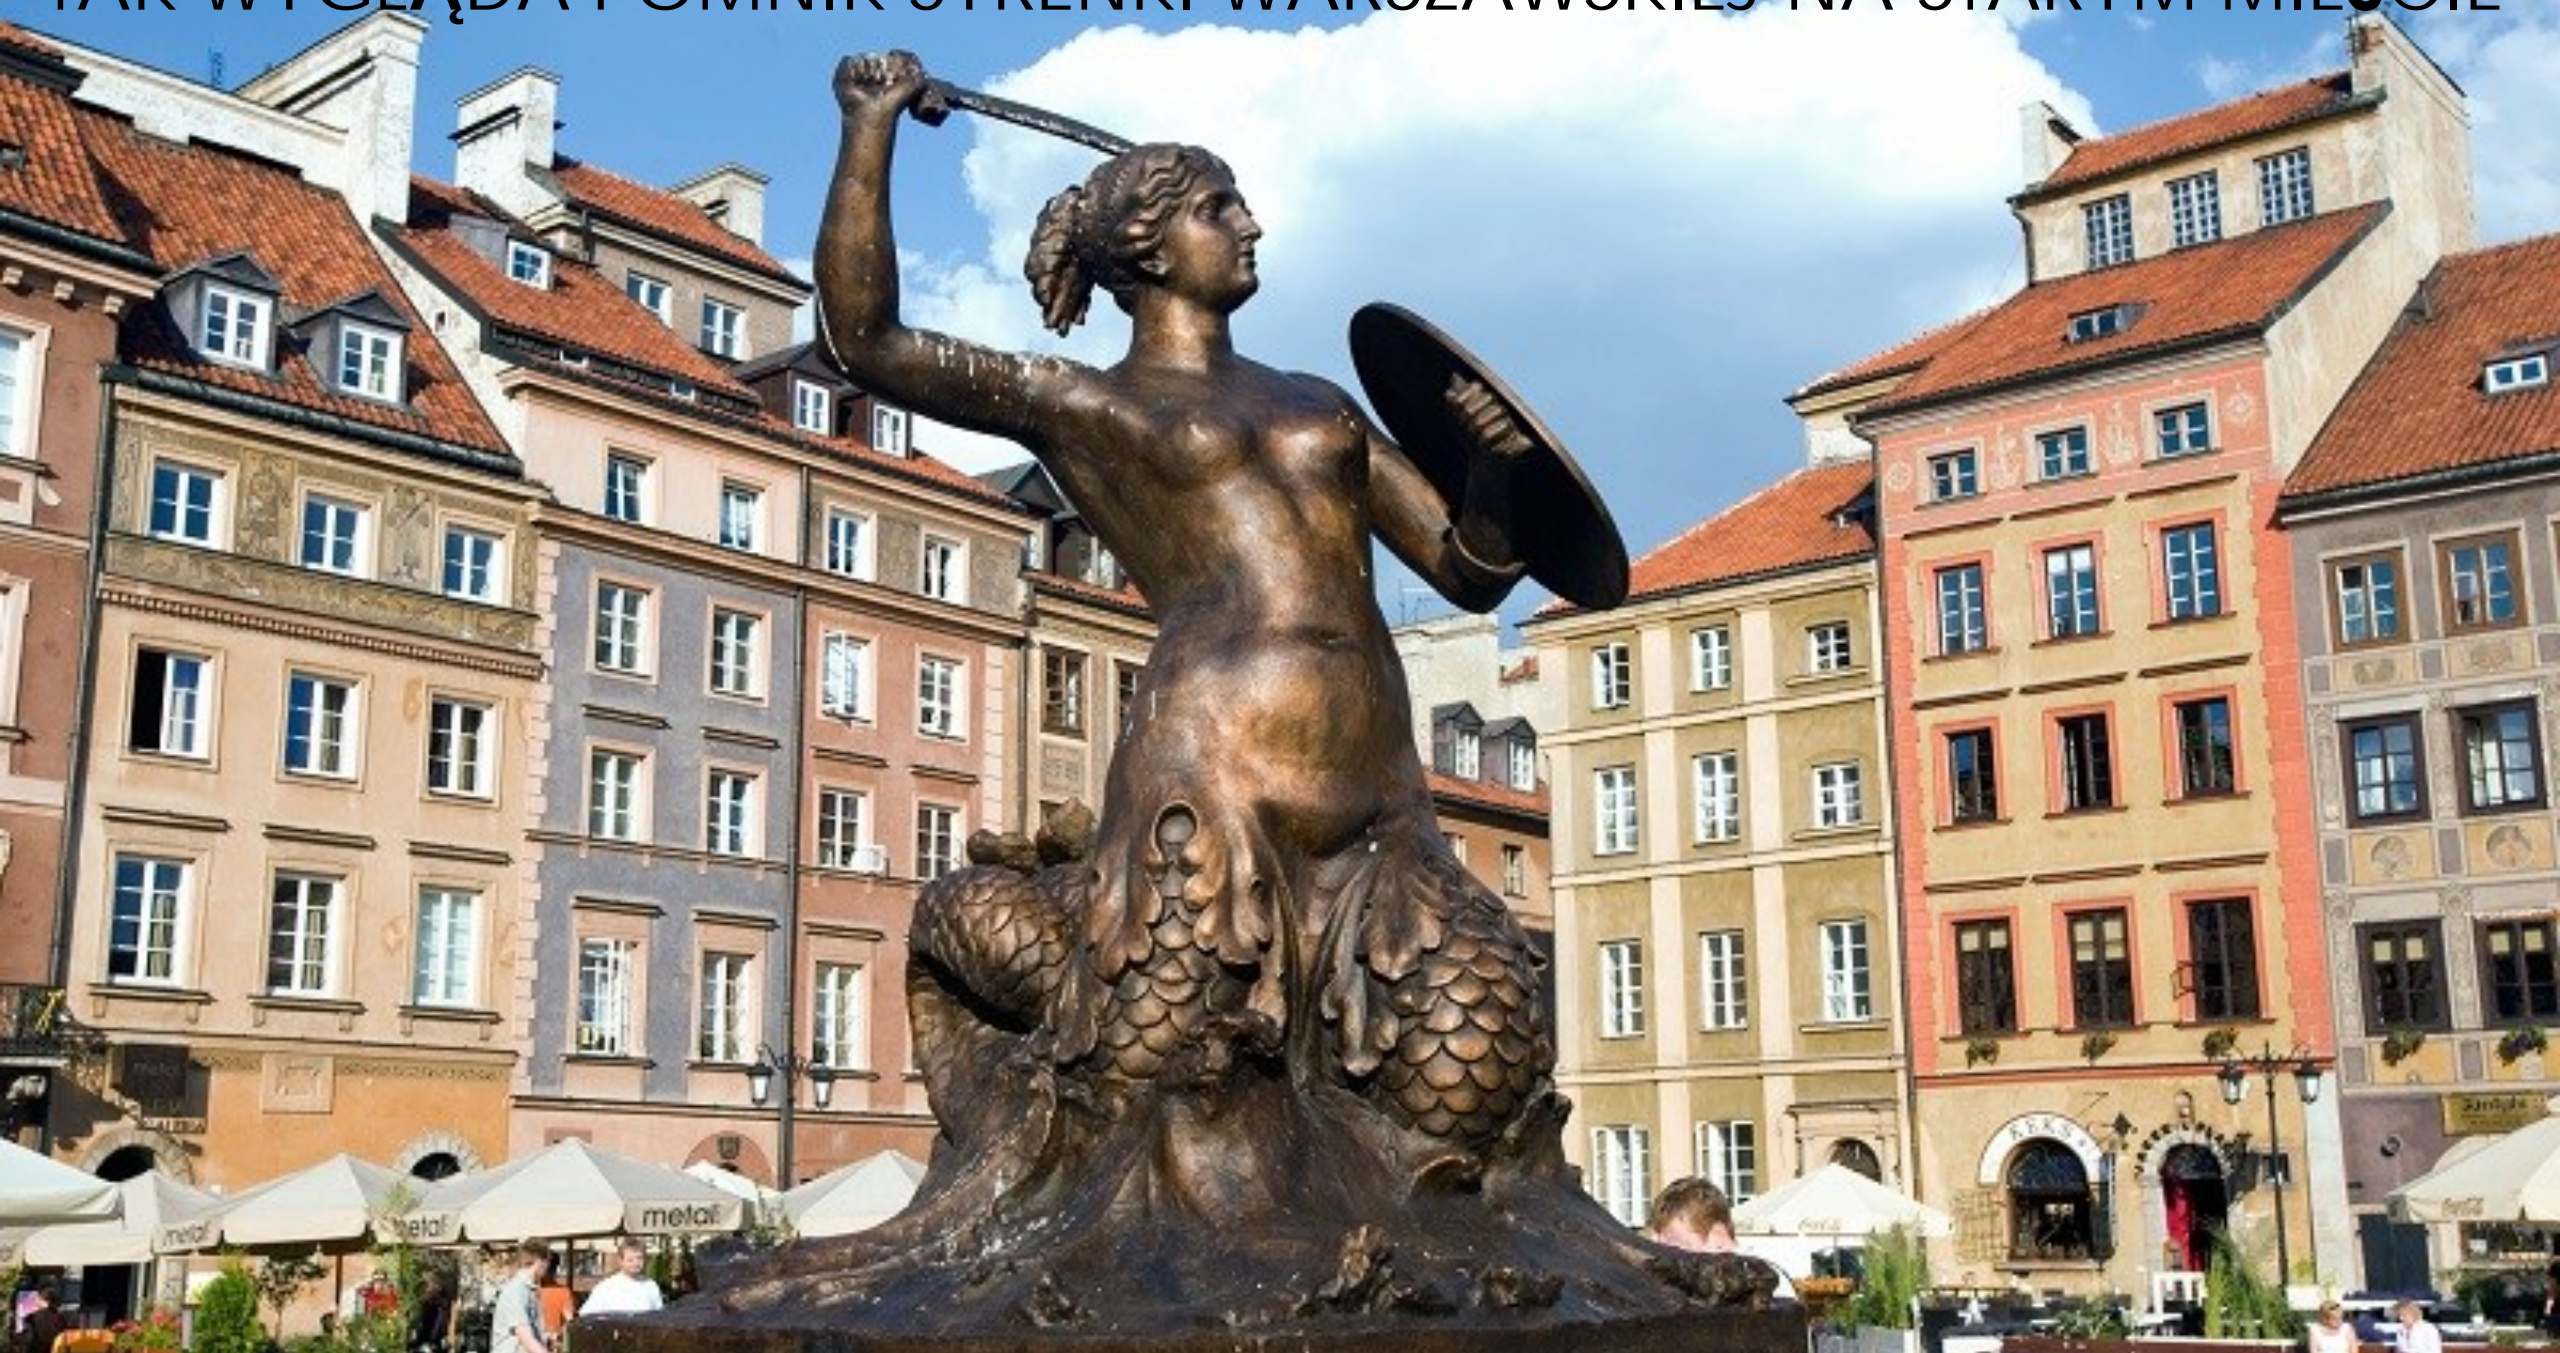

# *DZIEŃ DOBRY DZIECI!*

DROGIE DZIECI,  
OBEJRZYJCIE PROSZĘ KILKA ILUSTRACJI  
ZWIĄZANYCH ZE STOLICĄ POLSKI – WARSZAWĄ.

ZACZYNAMY!

- WARSZAWA TO STOLICA POLSKI
- NA CZERWONO ZAZNACZONE JEST MIEJSCE, GDZIE LEŻY WARSZAWA NA MAPIE POLSKI

# *POZNALIŚCIE JUŻ LEGENDE O WARSIE I SAWIE*

- WARS BYŁ RYBAKIEM
- SAWA BYŁA SYRENA,  
KTÓRA PRZEMIENIŁA SIĘ W  
Kobietę
- WEDŁUG LEGENDY NAZWA  
WARSZAWY POCHODZI OD  
IMION WARSA I SAWY

TAK WYGLĄDA POMNIK SYRENKI WARSZAWSKIEJ NA STARYM MIEŚCIE

## *TAK WYGLĄDA HERB WARSZAWY*

SYRENKA STAŁA SIĘ SYMBOLEM  
WARSZAWY I ZNAJDUJE SIĘ W HERBIE  
TEGO MIASTA.

TAK WYGLĄDA DZIŚ WARSZAWA – STOLICA POLSKI

# WIDOK WARSZAWY I RZEKI WISŁY

DROGIE DZIECI,  
JAK WIELE JUŻ WIECIE O WARSZAWIE!

GRATULACJE!